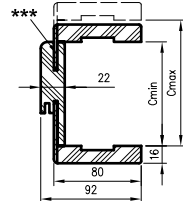

NORMA 1969

varianta zárubně spojované pod úhlem:
45°

varianta zárubně spojované pod úhlem:
90°

vodorovný řez

D - požadovaná šířka stavebního otvoru

svislý řez

průřez stojky

POUŽITÍ