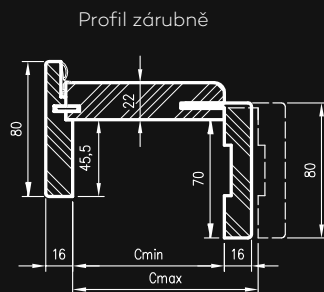

POUŽITÍ

Zárubeň se používá u dveří s obráceným falcem, z kolekce **HAMPTON** a **SOL**.

OBSAH SOUPRAVY

Hlavní trámek (vodorovný a dva svislé prvky), úhelník T80 (vodorovný a dva svislé), dveřní těsnění, sada dvou pantů Estetic 1821 ve standardu 1969 2043 a tři panty ve standardu 2110, 2300, západka magnetického zámku, sada prvků určených k sestavení zárubně podle přiloženého návodu. Zárubně jsou baleny do kartonových obalů.

NASTAVITELNÝCH ZÁRUBNÍ S OBRÁCENÝM FALCEM

tloušťka zdi	
Cmin	Cmax
90	110
110	130
130	150
150	170
170	190
190	210
210	230
230	250
250	270
270	290