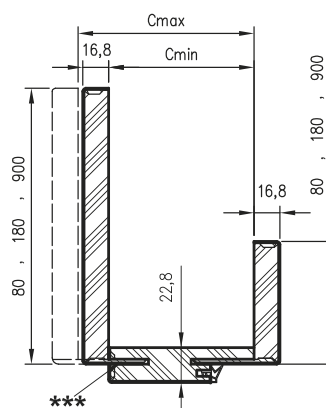

POUŽITÍ

Regulovaná bezfalcová zárubeň s hranatými panely se používá v kolekci CITY u lesklých laminátů v bezfalcové, otočné jednokřídlé verzi.

OBSAH SOUPRAVY

Svislé nosníky se širokým úhlem (80 mm) s malými poloměry zaoblení průřezového profilu (R2), horní nosník s hranatými panely na výběr, dveřní těsnění, sada závěsů, sada prvků určených pro montáž zárubně podle přiloženého návodu. Zárubně jsou baleny do kartónových krabic.

Cena soupravy = cena dvou svislých nosníků + cena horního nosníku s hranatými panely

HORNÍCH NOSNÍKŮ S HRANATÝMI PANELY

velikost horních panelů	Strana A	Strana B
80 mm (x2)	80	80
180 mm (x2)	180	180
900 mm (x2)	900	900
80/180 mm (1/1)	80	180
180/80 mm (1/1)	180	80
80/900 mm (1/1)	80	900
900/80 mm (1/1)	900	80
180/900 mm (1/1)	180	900
900/180 mm (1/1)	900	180

tloušťka zdi	
Cmin	Cmax
75	95
95	115
120	140
140	160
160	180
180	200
200	220
220	240
240	260
260	280
280	300
300	320

Standardu 1969, 2043 zahrnují 2 panty s upevňovacími destičkami.
Příplatek za třetí pant Estetic 80 pro výšku 1969, 2043

U bezfalcové zárubně s hranatými panely byly použity lesklé lamináty, jedná se o inovativní akrylový laminát s vysokým stupněm lesku, s efektem zrcadlového odrazu. Kromě toho má laminát dokonale hladký povrch a zvýšenou odolnost proti poškrábání...

Průřez překladu