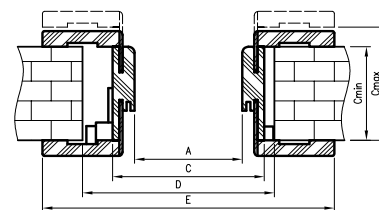

NORMA 2043, 2110, 2300

vodorovný řez

D - požadovaná šířka stavebního otvoru

průřez stojky