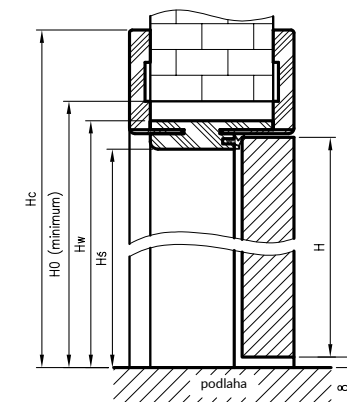

požadovaná výška otvoru ve zdi 2079 * / 2146** / 2336 mm ***

	H	Hs	Hw	HO	HC_80
2043	2043	2042	2064	2079	2134
2110	2110	2109	2131	2146	2201
2300	2300	2299	2321	2336	2391

PRO JEDNOKŘÍDLÉ DVEŘE

	A	C	D	E
60	607	651	680	791
70	707	751	780	891
80	807	851	880	991
90	907	951	980	1091
100	1007	1051	1080	1191

PRO DVOUKŘÍDLÉ DVEŘE

	A	C	D	E
120	1234	1278	1310	1418
130	1334	1378	1410	1518
140	1434	1478	1510	1618
150	1534	1578	1610	1718
160	1634	1678	1710	1818
170	1734	1778	1810	1918
180	1834	1878	1910	2018

Ceny zahrnují rovněž 2 závěsy s upevňovacími destičkami pro výšku 1969, 2043 a 3 závěsy s upevňovacími destičkami pro výšku 2110, 2300.

Ceny zárubní spojovaných v úhlu 90° – příplatek

Příplatek za třetí pant Estetic 80 pro výšku 1969, 2043

Cena zárubně pro dvoukřídlové dveře ve standardu 1969, 2043: +50 %. (v případě použití 3 pantů dodatečný příplatek)

Cena zárubně pro dvoukřídlové dveře u normy 2110, 2300: +50%.

PRO JEDNOKŘÍDLÉ DVEŘE

	A	C	D	E
60	627	671	700	811
70	727	771	800	911
80	827	871	900	1011
90	927	971	1000	1111
100	1027	1071	1100	1211

PRO DVOUKŘÍDLÉ DVEŘE

	A	C	D	E
120	1274	1318	1350	1458
130	1374	1418	1450	1558
140	1474	1518	1550	1658
150	1574	1618	1650	1758
160	1674	1718	1750	1858
170	1774	1818	1850	1958
180	1874	1918	1950	2058

* pro velikost křídla 2043 mm, ** pro velikost křídla 2110 mm, *** pro velikost křídla 2300 mm

*** POZOR: zárubeň 075-095 má jiný průřez, při tloušťce stěny 75-89 mm bude nutné pero pohyblivého úhelníku svépomocí zkrátit