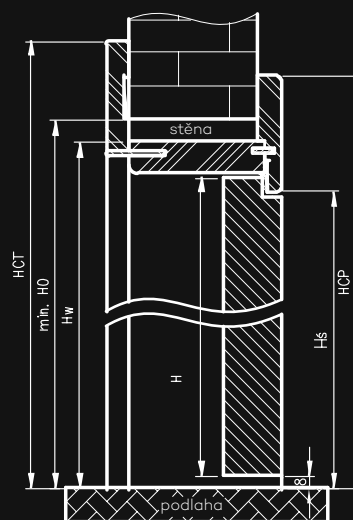

ORO svislý řez