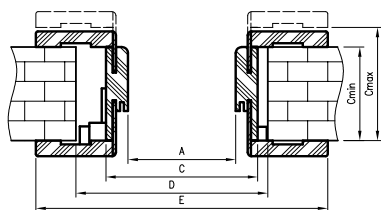

D - požadovaná šířka stavebního otvoru

svislý řez