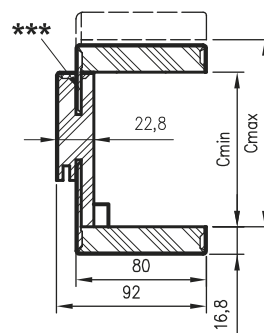

Průřez stojky