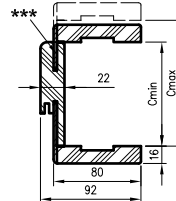

zárubně pro kolekce HAMPTON, CITY, SOHO, SOL

KONSTRUKCE

Regulovaná bezfalcová zárubeň je vyrobena z vysoce kvalitní desky na bázi dřeva. Z expoziční strany je celá pokryta matnou fólií, akrylovým laminátem nebo lakovaná. Její konstrukce je přizpůsobena tloušťce křídla 40 mm a umožňuje její použití u stěn o tloušťce 75 až 320 mm a dále nastavitelnost +20 mm.

NORMA 1969

varianta zárubně spojované pod úhlem:
45°

varianta zárubně spojované pod úhlem:
90°

vodorovný řez

D - požadovaná šířka stavebního otvoru

svislý řez

průřez stojky

POUŽITÍ

Regulovaná bezfalcová zárubeň je použita u kolekce DRE Supreme ve standardní výšce 1969, 2043, 2110 a 2300. Varianta spojování zárubně pod úhlem 45 a 90 je dostupná u kolekcí HAMPTON, CITY, SOHO a SOL.

OBSAH KOMPLETU

Hlavní nosník (vodorovný prvek a dva svislé) spolu se širokým úhelníkem (80 mm) s malými poloměry zaoblení profilu příčného řezu (R2), dveřní těsnění, sada závěsů, sada prvků určených pro montáž zárubně podle přiloženého návodu. Zárubně jsou baleny do kartonu.

NORMA 2043, 2110, 2300

vodorovný řez

D - požadovaná šířka stavebního otvoru

průřez stojky

svislý řez

požadovaná výška otvoru ve zdi 2079 * / 2146** / 2336 mm ***

	H	Hs	Hw	HO	HC_80
2043	2043	2042	2064	2079	2134
2110	2110	2109	2131	2146	2201
2300	2300	2299	2321	2336	2391

PRO JEDNOKŘÍDLÉ DVEŘE

	A	C	D	E
60	607	651	680	791
70	707	751	780	891
80	807	851	880	991
90	907	951	980	1091
100	1007	1051	1080	1191

PRO DVOUKŘÍDLÉ DVEŘE

	A	C	D	E
120	1234	1278	1310	1418
130	1334	1378	1410	1518
140	1434	1478	1510	1618
150	1534	1578	1610	1718
160	1634	1678	1710	1818
170	1734	1778	1810	1918
180	1834	1878	1910	2018

Ceny zahrnují rovněž 2 závěsy s upevňovacími destičkami pro výšku 1969, 2043 a 3 závěsy s upevňovacími destičkami pro výšku 2110, 2300.

Ceny zárubní spojovaných v úhlu 90° – příplatek