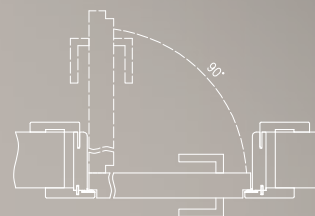

NOVINKA

OBRÁCENÝ FALC

Dveře s obráceným falcem jsou ideálním řešením při navrhování místností, kde je pro nás důležité dosáhnout jednotného povrchu všech dveří navzdory různým směrům otevírání, ať už směrem ven, nebo dovnitř místnosti.

Nastavitelné obložkové zárubně s obráceným falcem jsou vyrobeny z vysoce kvalitní desky s imitací dřeva. Na čelní straně je obložková zárubeň olepena fóliemi MAT, laminátem CPL nebo lakována akrylovými UV laky nejvyšší kvality. Aby byla zajištěna vysoká kvalita malovaných obložkových zárubní, jsou před lakováním olepeny speciálním materiálem jako jednotným základem. Jejich konstrukce je přizpůsobena tloušťce křídla 40 mm a umožňuje použití pro stěny o tloušťce 90 až 290 mm.

PRAVÉ DVEŘE