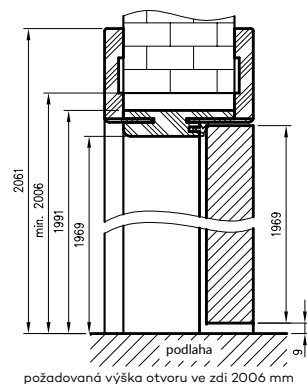

NORMA 1969

varianta zárubně spojované pod úhlem:
45°

varianta zárubně spojované pod úhlem:
90°

vodorovný řez

D - požadovaná šířka stavebního otvoru

svislý řez

průřez stojky

POUŽITÍ