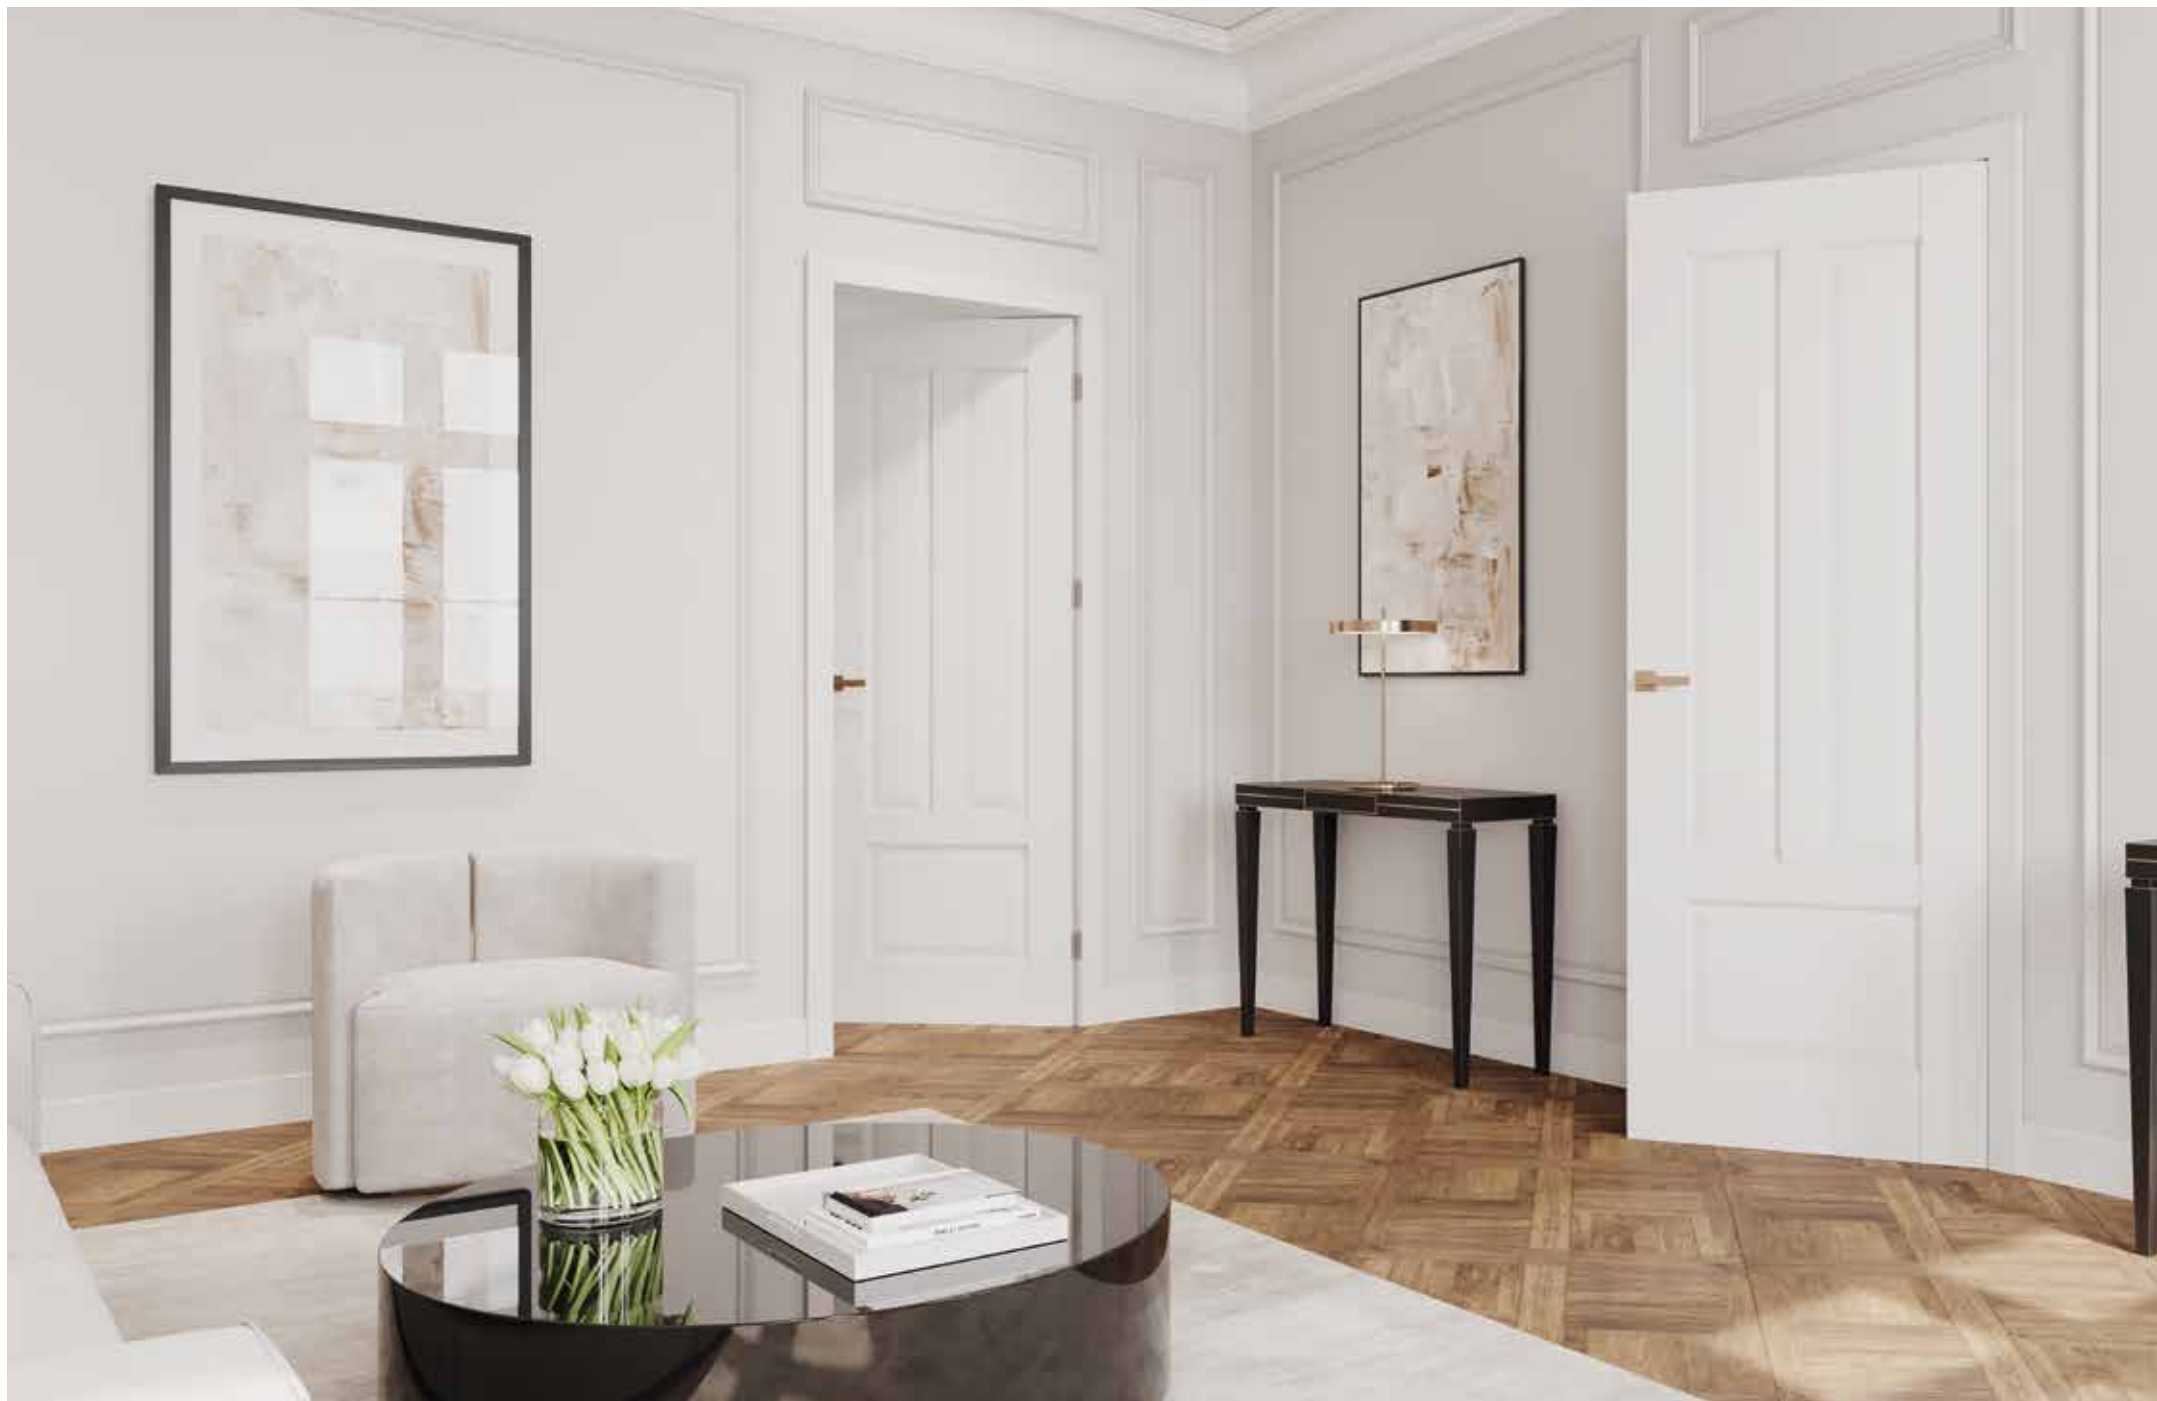

POZOR: třetí závěs Estetic 80 pro bezfalcové dveře u normy 2043, 1969 (příplatek se započítává do ceny zárubně)

AKRYLOVÝ UV LAK

bílá RAL 9003

OBRÁCENÝ FALC

NOVINKA

OBRÁCENÝ FALC

Dveře s obráceným falcem jsou ideálním řešením při navrhování místností, kde je pro nás důležité dosáhnout jednotného povrchu všech dveří navzdory různým směrům otevírání, ať už směrem ven, nebo dovnitř místnosti.