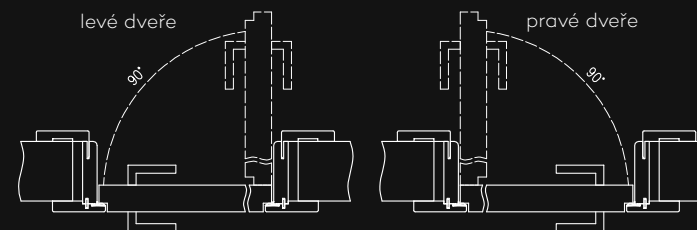

levé dveře

pravé dveře