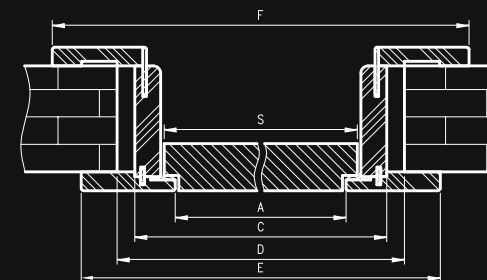

Horizontální řez ORO