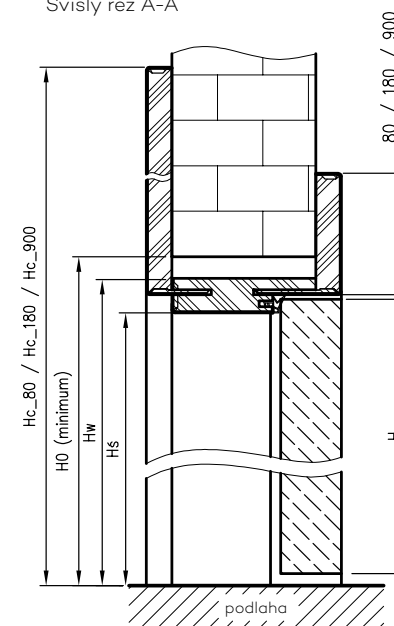

Svislý řez A-A

	H	Hs	Hw	H0	HC_80	HC_180	HC_900
1969	1969	1969	1991	2006	2061	2161	2881
2043	2043	2042	2064	2079	2134	2234	2954
2110	2110	2109	2131	2146	2201	2301	3021
2300	2300	2299	2321	2336	2391	2491	3211

*** Poznámka - zárubeň 075-095 má měličí drážku pro pohyblivý úhelník, při tloušťce stěny 75-89 mm bude nutné pero pohyblivého úhelníku svépomocně zkrátit.