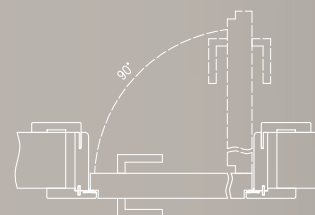

NOVINKA

OBRÁCENÝ FALC

Dveře s obráceným falcem jsou ideálním řešením při navrhování místností, kde je pro nás důležité dosáhnout jednotného povrchu všech dveří navzdory různým směrům otevírání, ať už směrem ven, nebo dovnitř místnosti.

Nastavitelné obložkové zárubně s obráceným falcem jsou vyrobeny z vysoce kvalitní desky s imitací dřeva. Na čelní straně je obložková zárubeň olepena fóliemi MAT, laminátem CPL nebo lakována akrylovými UV laky nejvyšší kvality. Aby byla zajištěna vysoká kvalita malovaných obložkových zárubní, jsou před lakováním olepeny speciálním materiálem jako jednotným základem. Jejich konstrukce je přizpůsobena tloušťce křídla 40 mm a umožňuje použití pro stěny o tloušťce 90 až 290 mm.

LEVÉ DVEŘE

OBRÁCENÝ FALC