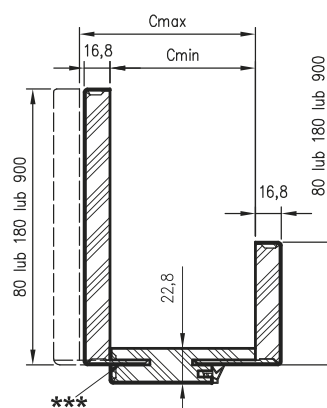

grubość muru		ceny dwóch belek pionowych norma 2043		ceny dwóch belek pionowych norma 2300	
Cmin	Cmax	cena netto	cena brutto	cena netto	cena brutto
75	95	1095 zł	1 346,85 zł	1 636,00 zł	2 012,28 zł
95	115	1 117 zł	1 373,91 zł	1 663,00 zł	2 045,49 zł
120	140	1 136 zł	1 397,28 zł	1 690,00 zł	2 078,70 zł
140	160	1 156 zł	1 421,88 zł	1 719,00 zł	2 114,37 zł
160	180	1 177 zł	1 447,71 zł	1 749,00 zł	2 151,27 zł
180	200	1 200 zł	1 476,00 zł	1 779,00 zł	2 188,17 zł
200	220	1 218 zł	1 498,14 zł	1 808,00 zł	2 223,84 zł
220	240	1 240 zł	1 525,20 zł	1 835,00 zł	2 257,05 zł
240	260	1 261 zł	1 551,03 zł	1 863,00 zł	2 291,49 zł
260	280	1 282 zł	1 576,86 zł	1 891,00 zł	2 325,93 zł
280	300	1 302 zł	1 601,46 zł	1 921,00 zł	2 362,83 zł
300	320	1 324 zł	1 628,52 zł	1 948,00 zł	2 396,04 zł

Ceny w normie 2043 zawierają 2 zawiasy z płytkami mocującymi.

Dopłata za trzeci zawias Estetic 80 dla wysokości 2043 - 124 zł | **152,52 zł**

W ościeznicy bezprzylgowej z panelami kątowymi użyto laminatów połyskowych. Jest to innowacyjny laminat akrylowy o wysokim stopniu połysku, z efektem odbicia lustrzanego. Ponadto laminat charakteryzuje się idealnie gładką powierzchnią oraz podwyższoną odpornością na zarysowania.

Przekrój nadproża