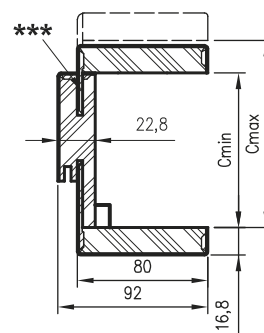

Przekrój nadproża

Przekrój stojaka

Przekrój pionowy A-A

* wymiar dla drzwi o wysokości 2043 mm

** wymiar dla drzwi o wysokości 2300 mm

*** Uwaga - ościeznica 075-095 ma płytki wpust pod kątownik ruchomy, dla grubości muru 75-89 mm konieczne będzie samodzielne skrócenie pióra kątownika ruchomego.