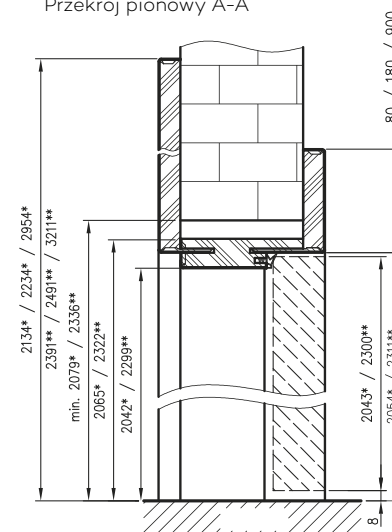

Przekrój nadproża

Przekrój stojaka

Przekrój pionowy A-A

* wymiar dla drzwi o wysokości 2043 mm

** wymiar dla drzwi o wysokości 2300 mm

*** Uwaga - ościeznica 075-095 ma płytki wpust pod kątownik ruchomy, dla grubości muru 75-89 mm konieczne będzie samodzielne skrócenie pióra kątownika ruchomego.