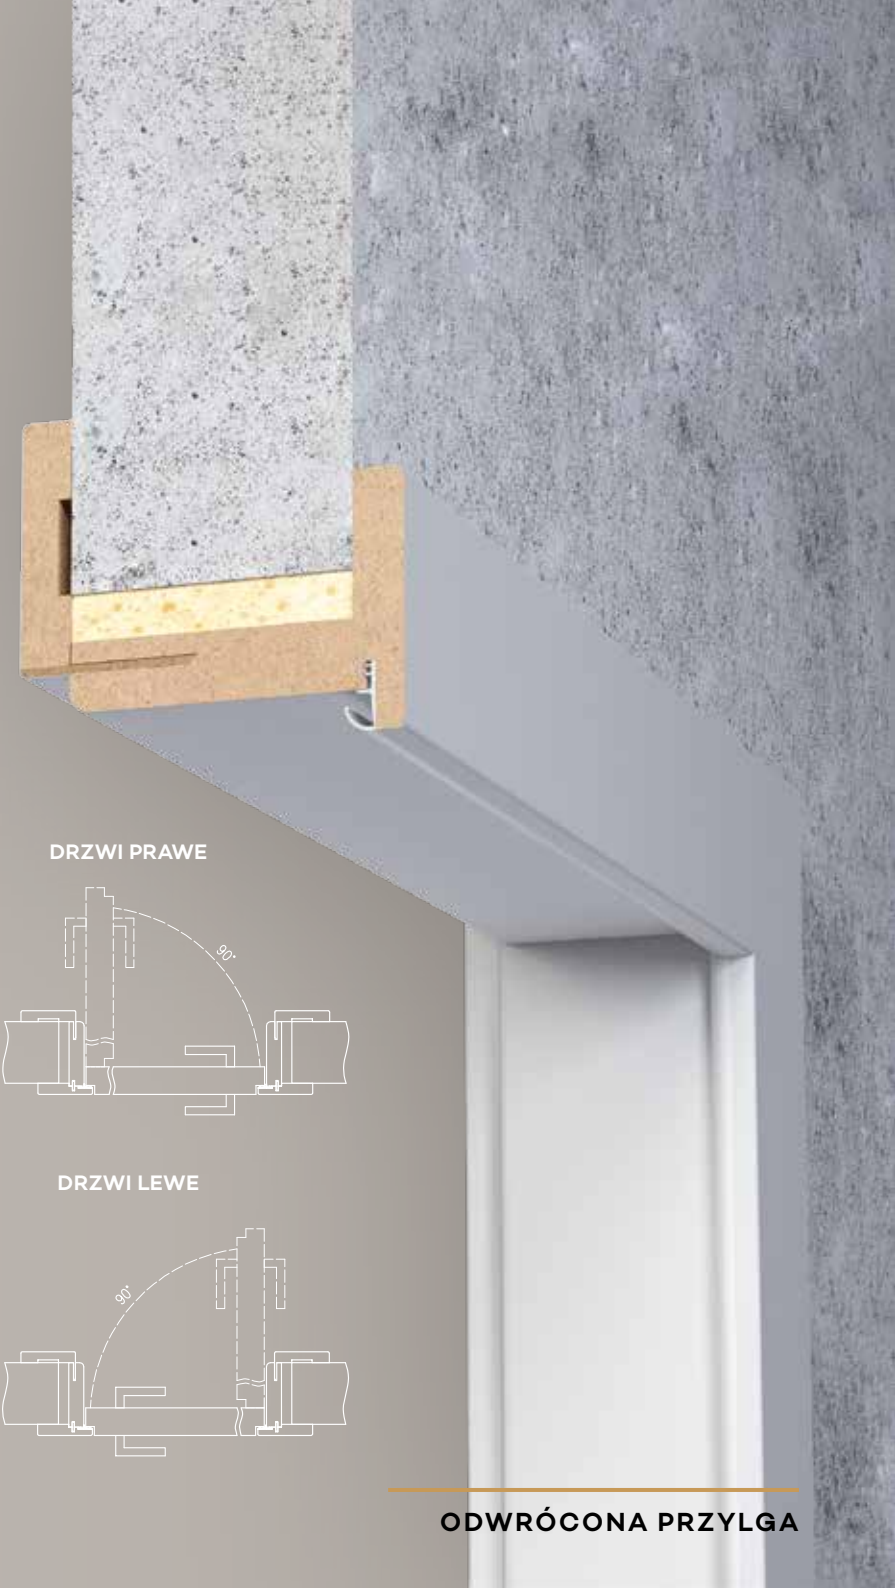

Ościeżnica regulowana z odwróconą przylgą wykonana jest z wysokogatunkowej płyty drewnopochodnej. Od strony ekspozycyjnej ościeżnica oklejona jest foliami MAT, laminatem CPL lub malowana najwyższej jakości lakierami akrylowymi UV. Dla zapewnienia wysokiej jakości ościeżnic malowanych, przed lakierowaniem są one oklejone specjalnym materiałem stanowiącym jednolity podkład. Jej konstrukcja przystosowana jest do grubości skrzydła 40 mm i pozwala na zastosowanie do ścian o grubości od 90 - 290 mm..