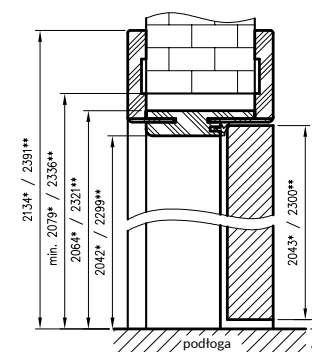

przekrój pionowy