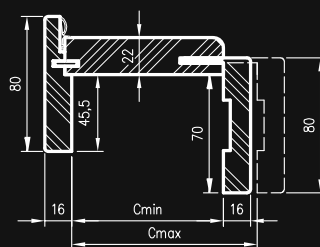

grubość muru		Folie MAT norma 2043		Folie MAT norma 2300	
Cmin	Cmax	cena netto	cena brutto	cena netto	cena brutto
90	110	1 228 zł	1 510,44 zł	1 751 zł	2 153,73 zł
110	130	1 243 zł	1 528,89 zł	1 773 zł	2 180,79 zł
130	150	1 257 zł	1 546,11 zł	1 789 zł	2 200,47 zł
150	170	1 273 zł	1 565,79 zł	1 813 zł	2 229,99 zł
170	190	1 286 zł	1 581,78 zł	1 832 zł	2 253,36 zł
190	210	1 300 zł	1 599,00 zł	1 853 zł	2 279,19 zł
210	230	1 312 zł	1 613,76 zł	1 873 zł	2 303,79 zł
230	250	1 327 zł	1 632,21 zł	1 891 zł	2 325,93 zł
250	270	1 340 zł	1 648,20 zł	1 915 zł	2 355,45 zł
270	290	1 355 zł	1 666,65 zł	1 930 zł	2 373,90 zł

Dopłata za trzeci zawias Estetic 1821 dla wysokości 2043 - 198 zł | **243,54 zł**

Oferta obowiązuje od 01-03-2024.

Ościeżnica regulowana z odwróconą przylgą wykonana jest z wysokogatunkowej płyty drewnopochodnej. Od strony ekspozycyjnej ościeżnica oklejona jest foliami MAT, laminatem CPL lub malowana najwyższej jakości lakierami akrylowymi UV. Dla zapewnienia wysokiej jakości ościeżnic malowanych, przed lakierowaniem są one oklejone specjalnym materiałem stanowiącym jednolity podkład. Jej konstrukcja przystosowana jest do grubości skrzydła 40 mm i pozwala na zastosowanie do ścian o grubości od 90 - 290 mm..

Profil ościeżnicy