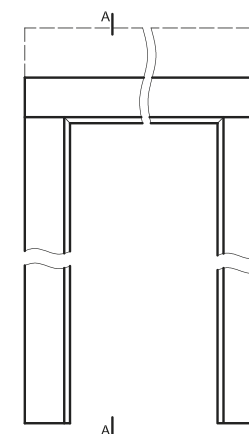

Przekrój nadproża

Przekrój stojaka

Przekrój pionowy A-A

* wymiar dla drzwi o wysokości 2043 mm

** wymiar dla drzwi o wysokości 2300 mm

*** Uwaga - ościeznica 075-095 ma płytki wpust pod kątownik ruchomy, dla grubości muru 75-89 mm konieczne będzie samodzielne skrócenie pióra kątownika ruchomego.